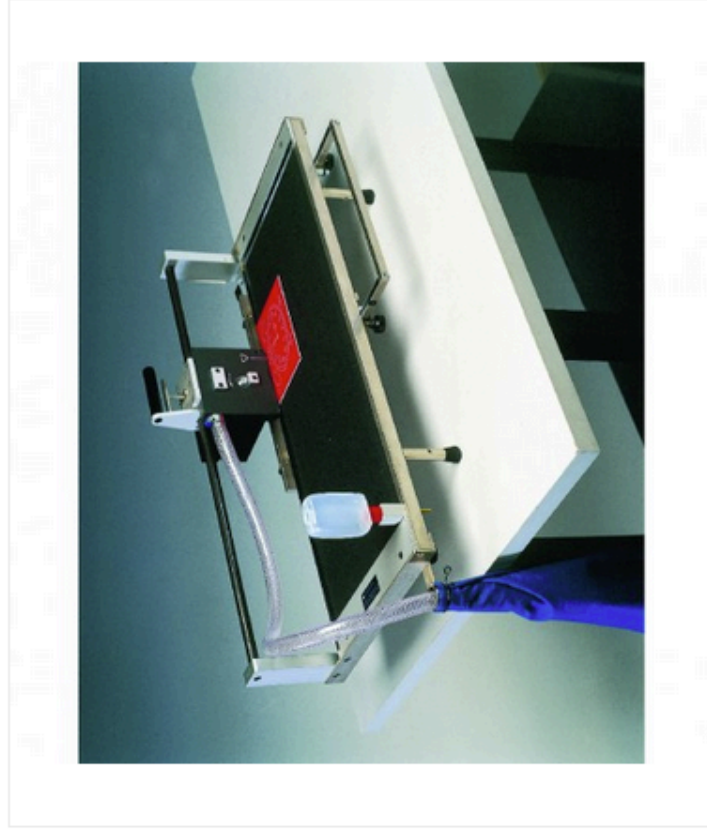

# Scie circulaire Varga 1

Ref:181066

- Précision et confort d'utilisation
- Coupe sans bavure de plastiques, bois, métaux non ferreux
- Aspiration des copeaux
- Sécurité totale
- Lame de scie inaccessible, entièrement cartésinée